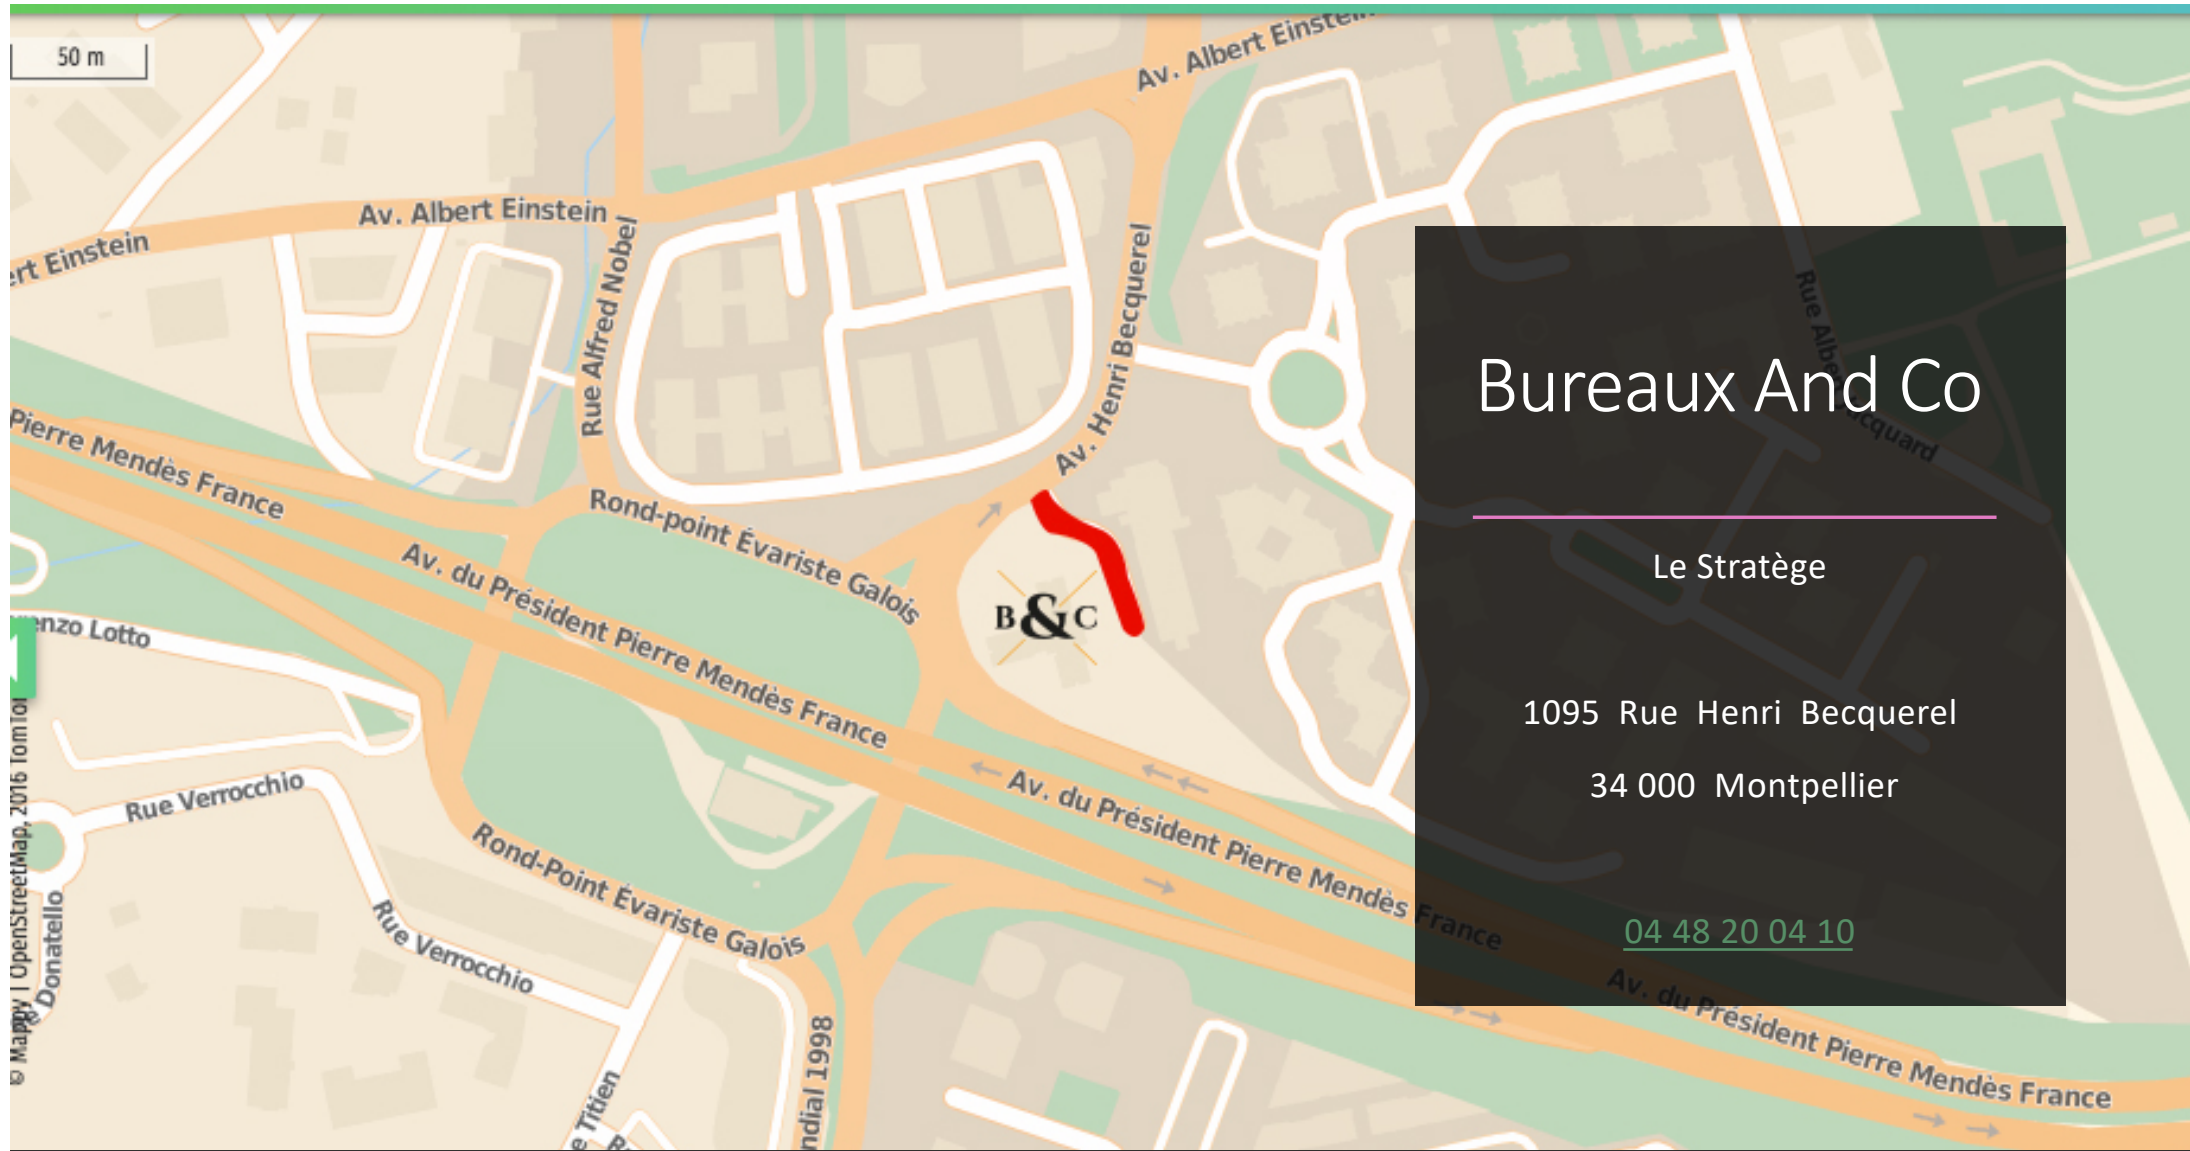

jcfauchier@aylin-conseil.fr
06 37 62 49 23

Bureaux And Co

Le Stratège

1095 Rue Henri Becquerel

34 000 Montpellier

[04 48 20 04 10](tel:0448200410)